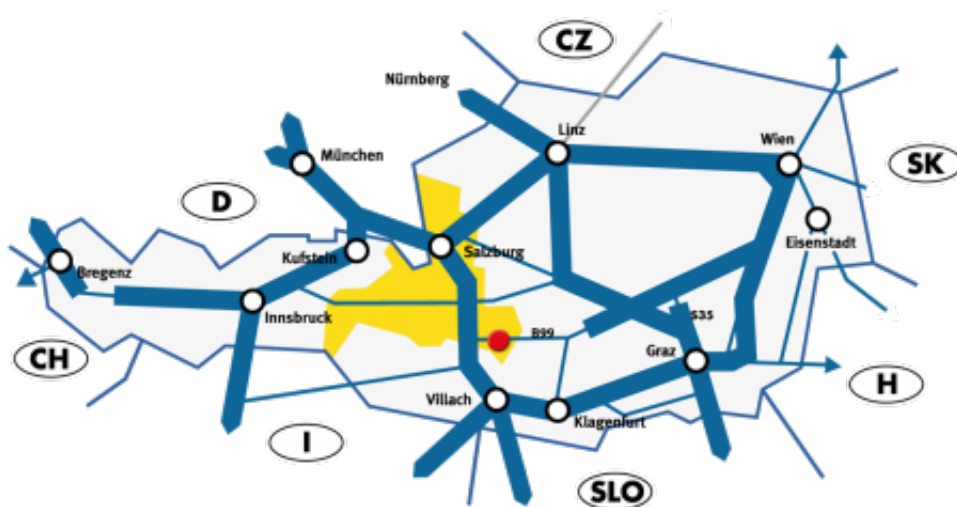

```
' }); google.maps.event.addListener(gmap1_0_marker, 'click', function() {  
gmap1_0_infowindow.open(gmap1); }); var gmap1_1_marker = new google.maps.Marker({ position: new  
google.maps.LatLng(47.1007917,13.6456879) , map: gmap1 , title:"Bergbahnen Lungau St. Michael" ,  
zIndex: 1 }); var gmap1_1_infowindow = new google.maps.InfoWindow({ position: new  
google.maps.LatLng(47.1007917,13.6456879), content: '
```

```
' }); google.maps.event.addListener(gmap1_1_marker, 'click', function() {  
gmap1_1_infowindow.open(gmap1); }); if(window.gmap1_dynmap){ gmap1_dynmap(gmap1); } }  
window.setTimeout("gmap1_initialize()", 500);
```

Routenplaner

Nach St. Michael

Nach Mauterndorf

Zum Petersbründl

per Auto

- A10 Tauernautobahn in Richtung Süden, Abfahrt St. Michael im Lungau, dann B 99 nach Norden. Alternativ: A10 bis Abfahrt Ennstal, dann weiter über Radstadt und Obertauern auf der B 99 nach Mauterndorf.

per Flugzeug

- Der Flughafen Salzburg befindet sich 100 km nördlich von Mauterndorf. Die Weiterreise erfolgt anschließend per Bus oder Auto. Einige Hotels bieten einen Abholdienst an. Die Flugpläne wann und von welcher Fluglinie der Flughafen Salzburg angefliegen wird, erfahren Sie direkt am Salzburger Flughafen.